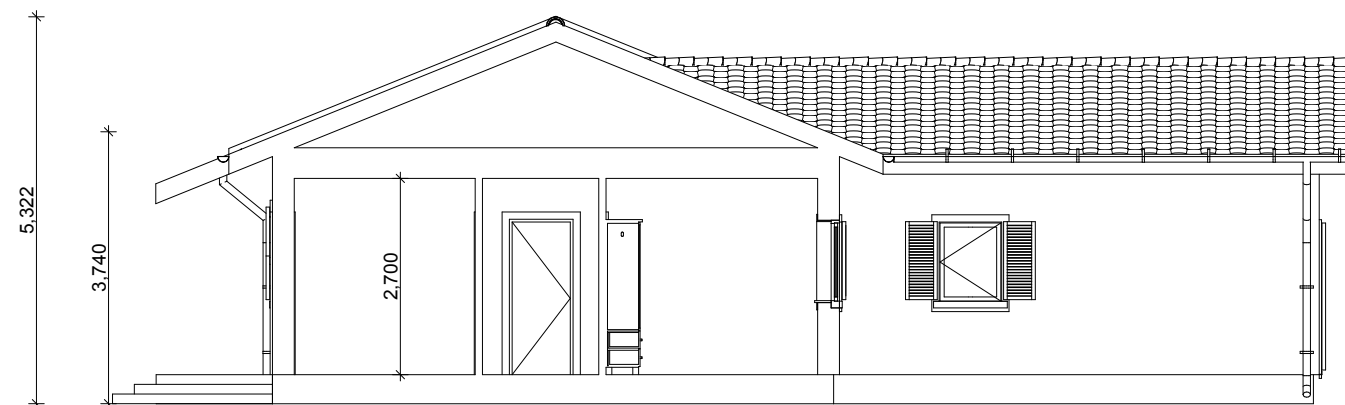

SEKTION A - A

SEKTION B - B

By=165 m2

PLANRITNING

**SPEED AGE AB**  
Bygg och projekt

Objekt/Fastighets bet.  
0700125765

ETUIET 13

Adress:

Frestavägen 70B  
Sollentuna

Datum:  
Ritad av:

Skala:  
1:100