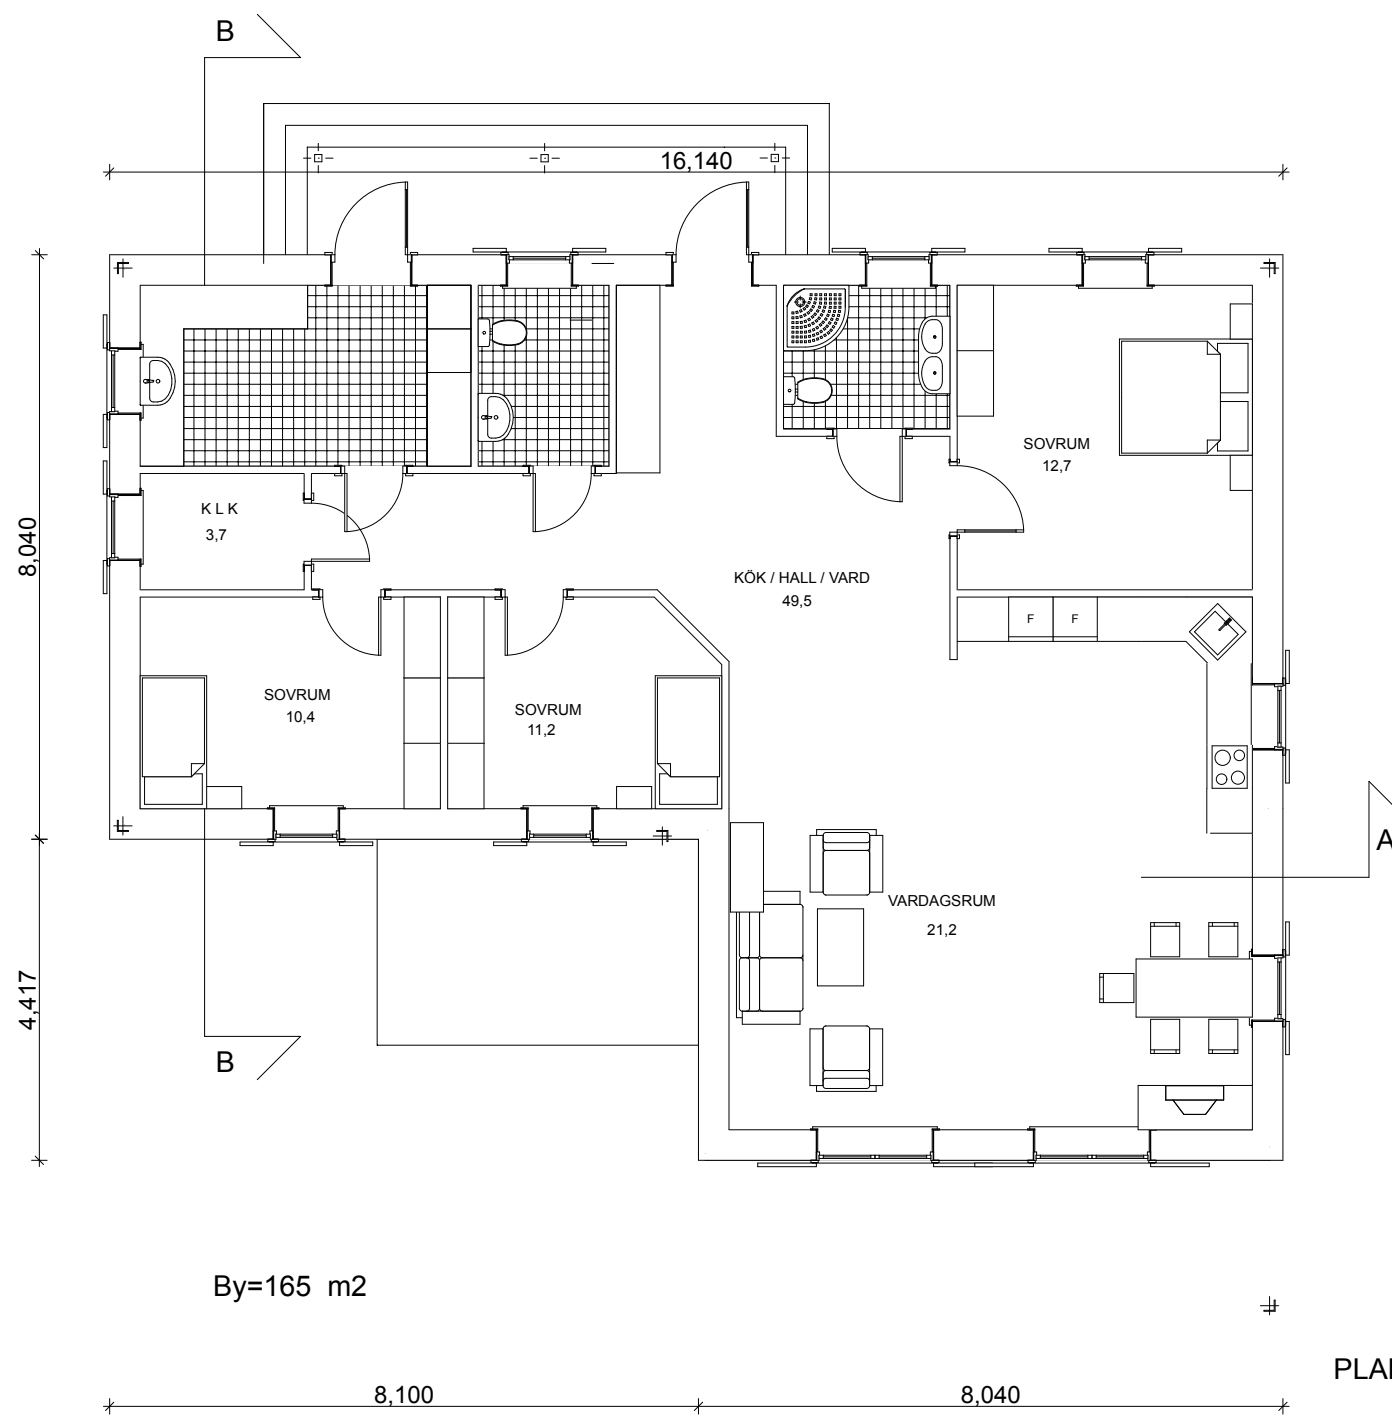

SEKTION A - A

SEKTION B - B

By=165 m2

PLANRITNING

**SPEED AGE AB**  
Bygg och projekt

Objekt/Fastighets bet.  
0700125765

ETUIET 13

Adress:

Frestavägen 70B  
Sollentuna

Datum:  
Ritad av:

Skala:  
1:100