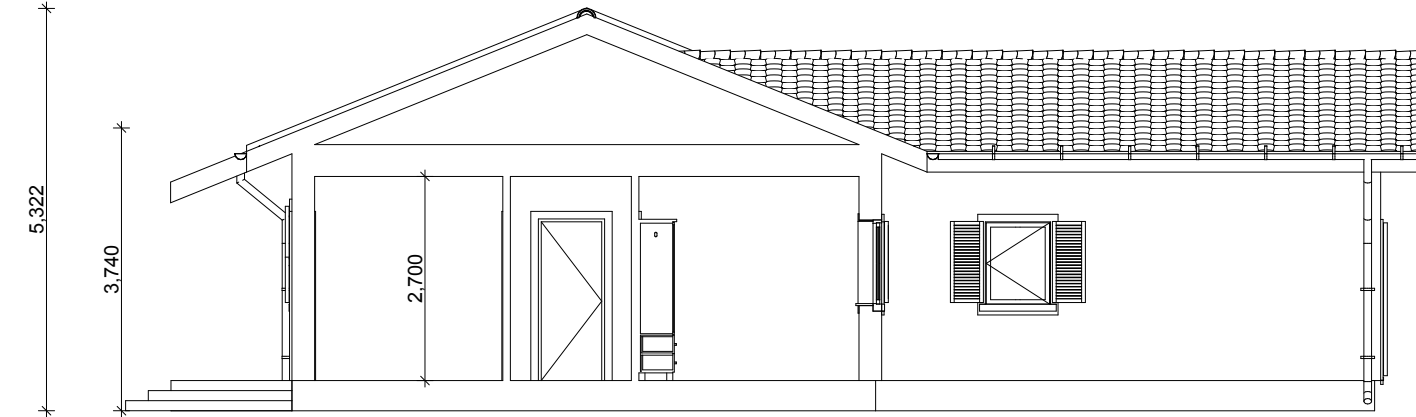

SEKTION A - A

SEKTION B - B

PLANRITNING

SPEED AGE AB
Bygg och projekt

Objekt/Fastighets bet.
0700125765

ETUIET 13

Adress:

Frestavägen 70B
Sollentuna

Datum:

Ritad av:

Skala:
1:100