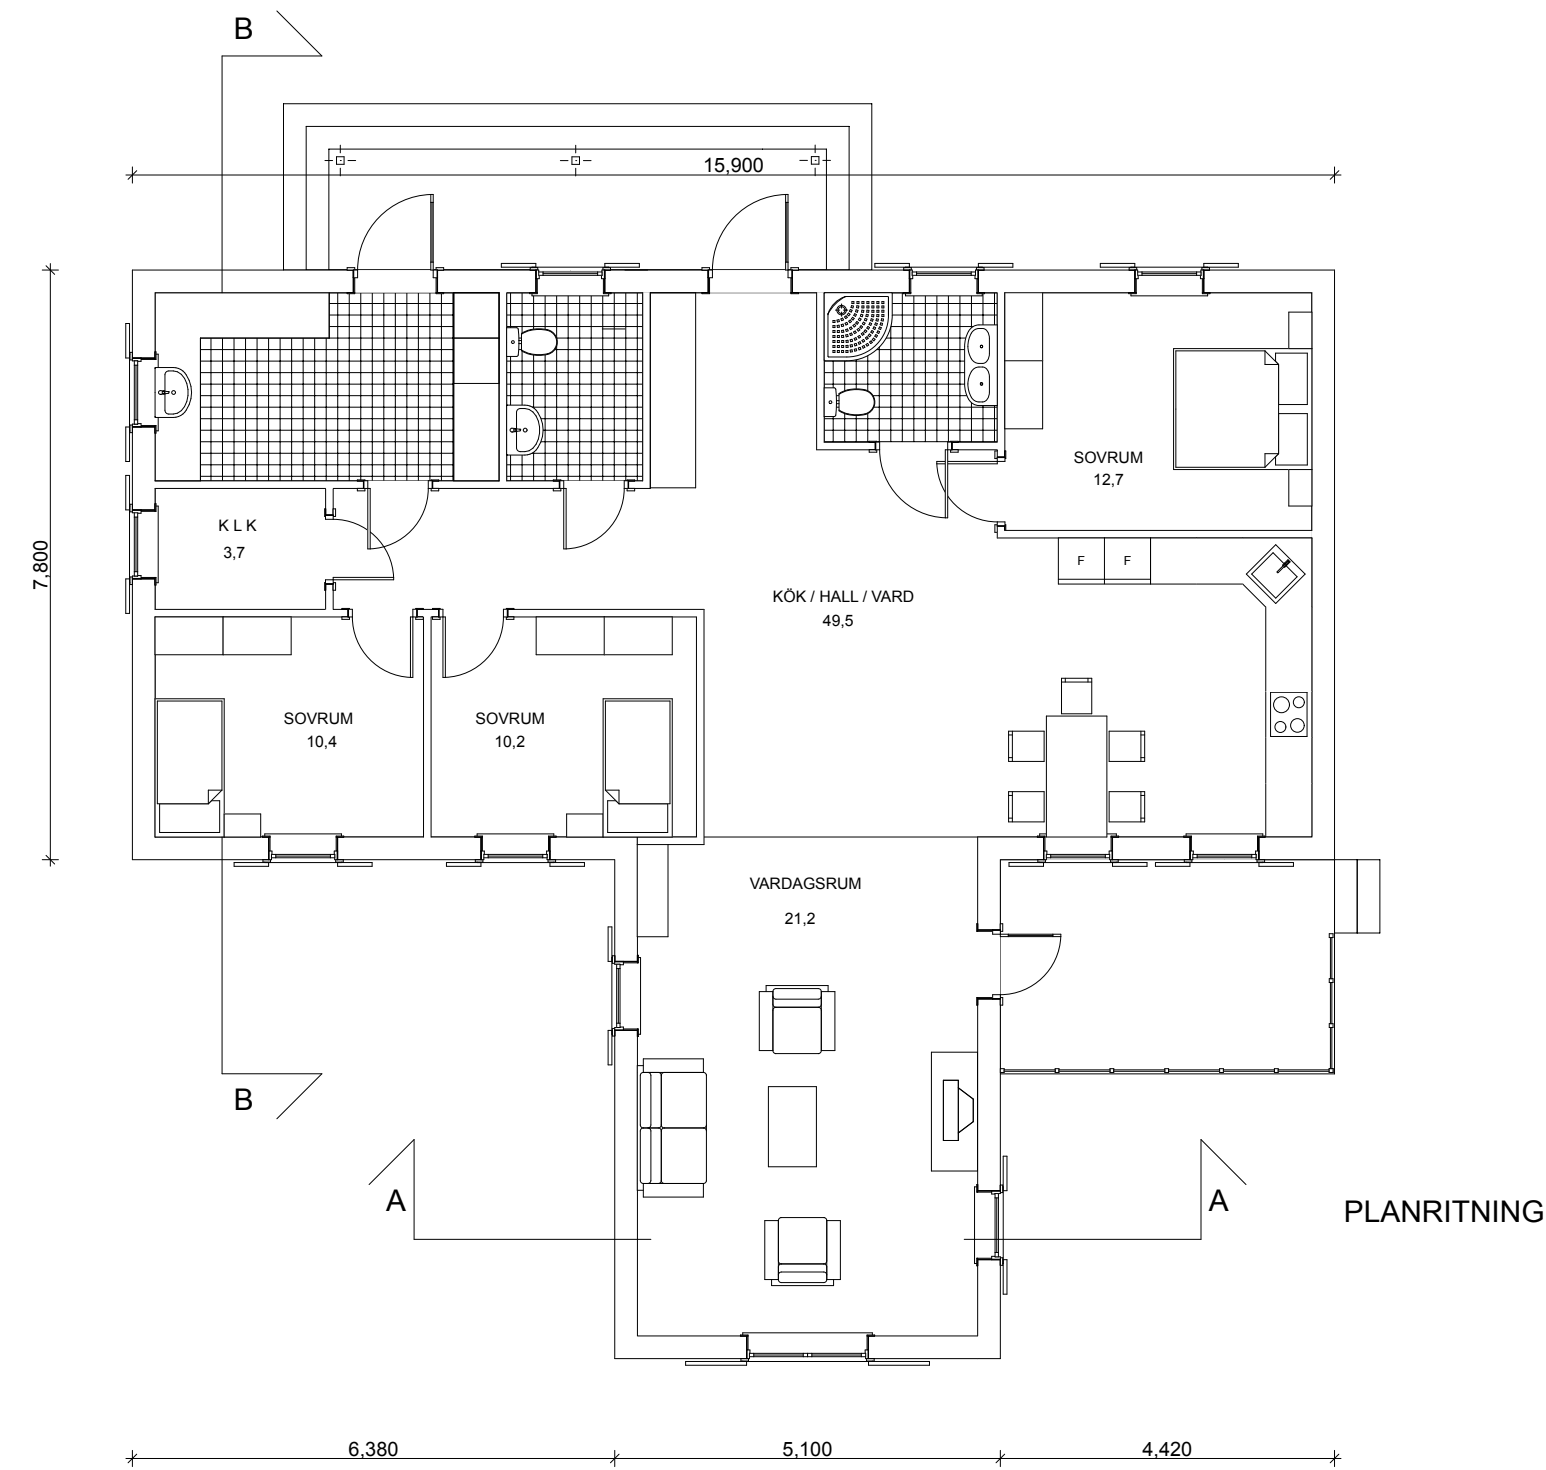

SEKTION A - A

SEKTION B - B

PLANRITNING

SPEED AGE AB
Bygg och projekt

Objekt/Fastighets bet.
0700125765

ETUIET 13

Adress:

Frestavägen 70B
Sollentuna

Datum:

Ritad av:

Skala:
1:100